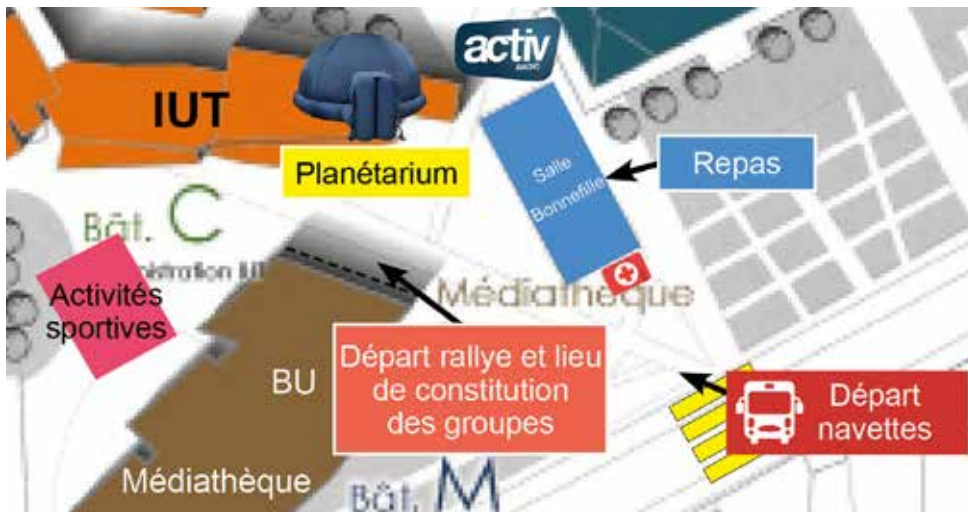

LE SOLEIL, NOTRE ÉTOILE

Le Soleil, notre étoile est le siège d'une intense activité ! Venez la découvrir sous le dôme du planétarium roannais, du cœur où la température atteint plus de 15 millions de degrés à son atmosphère où se produisent les éruptions ! Cette activité engendre des perturbations sur les satellites en orbite autour de la Terre et entraîne les aurores polaires...

12 SEPTEMBRE 2023

roannais
AGGLOMERATION

Journée INTEG'ROANNE

* Journée d'intégration étudiante

2023

? Rallye-quiz
à travers la ville de Roanne

🎵 Animation musicale
avec Activradio

🏃 Animations
sportives

🧩 Jeux et stands
Planétarium

🛼 Soirée à la patinoire
de Roanne 20h00-23h30

Navettes gratuites

L'ACCUEIL

L'accueil des étudiants se fera à partir de midi à la salle Bonnefille.
Distribution de sandwiches (végétariens ou poulet) et d'un tote-bag.

LA JOURNÉE

Jeux, structures gonflables et nombreux stands à l'avant et à l'arrière du campus.
Des épreuves sportives devant l'IUT (à l'arrière de la médiathèque).
Un rallye-quizz en hyper-centre récompensé par des lots distribués au fil des circuits et des gros lots par tirage au sort.