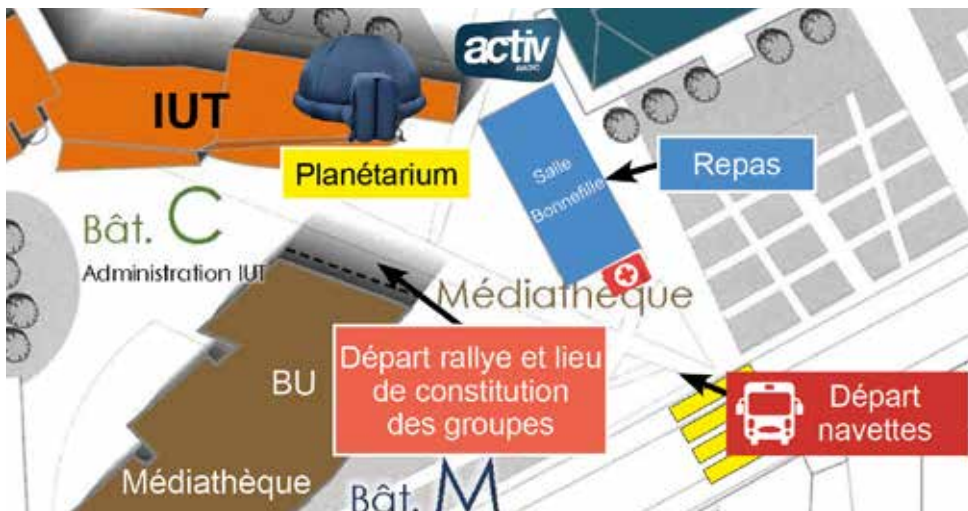

roannais
AGGLOMERATION

IUT G ROANNE

MARDI 10
SEPTEMBRE
2024

À PARTIR DE 12H
CAMPUS PIERRE MENDÈS
FRANCE

Rallye-quizz
à travers la ville de Roanne

Animations musicales et
sportives

Jeux et stands
Planétarium

Soirée à la patinoire
de Roanne
20h30-23h30

Navettes gratuites

L'ACCUEIL

L'accueil des étudiants se fera à partir de midi à la salle Bonnefille.
Distribution de sandwiches (végétariens, thon ou poulet) et d'un tote-bag.

LA JOURNÉE

Jeux, structures gonflables et nombreux stands à l'avant et à l'arrière du campus.
Un rallye-quizz en hyper-centre récompensé par des lots distribués au fil des circuits et des gros lots par tirage au sort.
Autres animations : un blind-test en salle Bonnefille, **un planétarium installé dans le hall de l'IUT**, animation musicale par **Activ Radio**